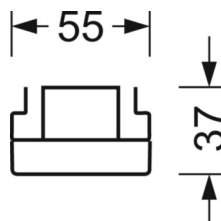

## Механика

цвет корпуса	белый стандартный для электротехники RAL 9016
размеры (LxWxH/ДxН)	1531mm x 55mm x 37mm
вес (нетто)	1.65kg
Вид монтажа	сборка трековых систем, световая структура

## DEEP-LINK

<https://www.regiolum.de/ru/article/19522004090>

Ссылка	LED 6000lm 830
ηLB	100 %
Φ ↓/↑	98 % / 2 %
UGR поп./вдоль	16.5 / 21.8

размеры

L	1531 mm	Длина
B	55 mm	Ширина
H	37 mm	Высота