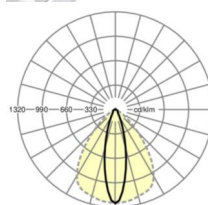

## Оптика

Оснастка	LED, цветопередача/оттенок света CRI ≥ 80 / 3000K
Допуск для координаты цветности (MacAdam)	3SDCM
Номинальный световой поток	5887lm
Срок службы LED	50000h L80/B10 (Tq 30°C), 70000h L80/B50 (Tq 30°C)
светоотдача светильников	171lm/W
Угол излучения	25° (C0) / 100° (C90)
UGR поп./вдоль	16.5 / 21.8

## Механика

цвет корпуса	белый стандартный для электротехники RAL 9016
размеры (LxWxH/ДxН)	1531mm x 55mm x 37mm
вес (нетто)	1.65kg
Вид монтажа	сборка трековых систем, световая структура

## DEEP-LINK

<https://www.regiolum.de/ru/article/19522004090>

Ссылка	LED 6000lm 830
ηLB	100 %
Φ ↓/↑	98 % / 2 %
UGR поп./вдоль	16.5 / 21.8

размеры

L	1531 mm	Длина
B	55 mm	Ширина
H	37 mm	Высота