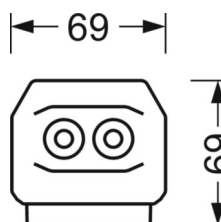

## Механика

цвет корпуса	белый стандартный для электротехники RAL 9016
размеры (LxWxH/ДxН)	1531mm x 55mm x 37mm
вес (нетто)	1.65kg
Вид монтажа	сборка трековых систем, световая структура

## DEEP-LINK

<https://www.regiolum.de/ru/article/19522004090>

Ссылка	LED 6000lm 830
ηLB	100 %
Φ ↓/↑	98 % / 2 %
UGR поп./вдоль	16.5 / 21.8

размеры

L	1531 mm	Длина
B	55 mm	Ширина
H	37 mm	Высота